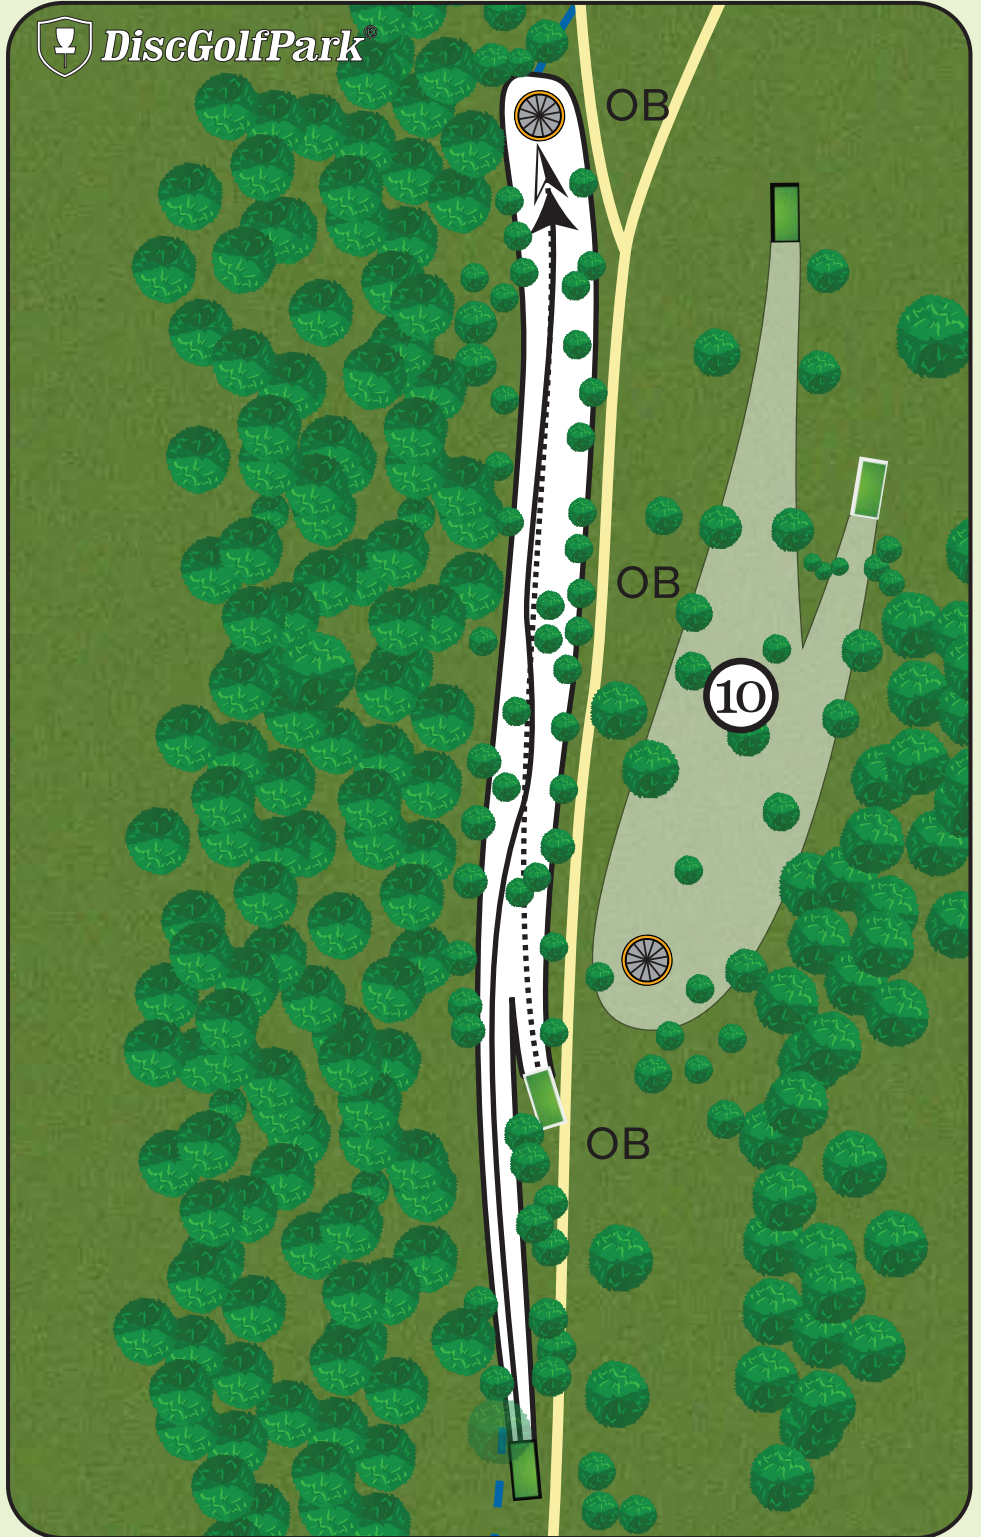

Comité Régional PACA
Sport en Milieu Rural

CHARLEVAL
EN PROVENCE

DiscGolfPark® de Charleval

#13

Par 5

232 m

141 m

! Hors limites :
le chemin à droite et
au delà.