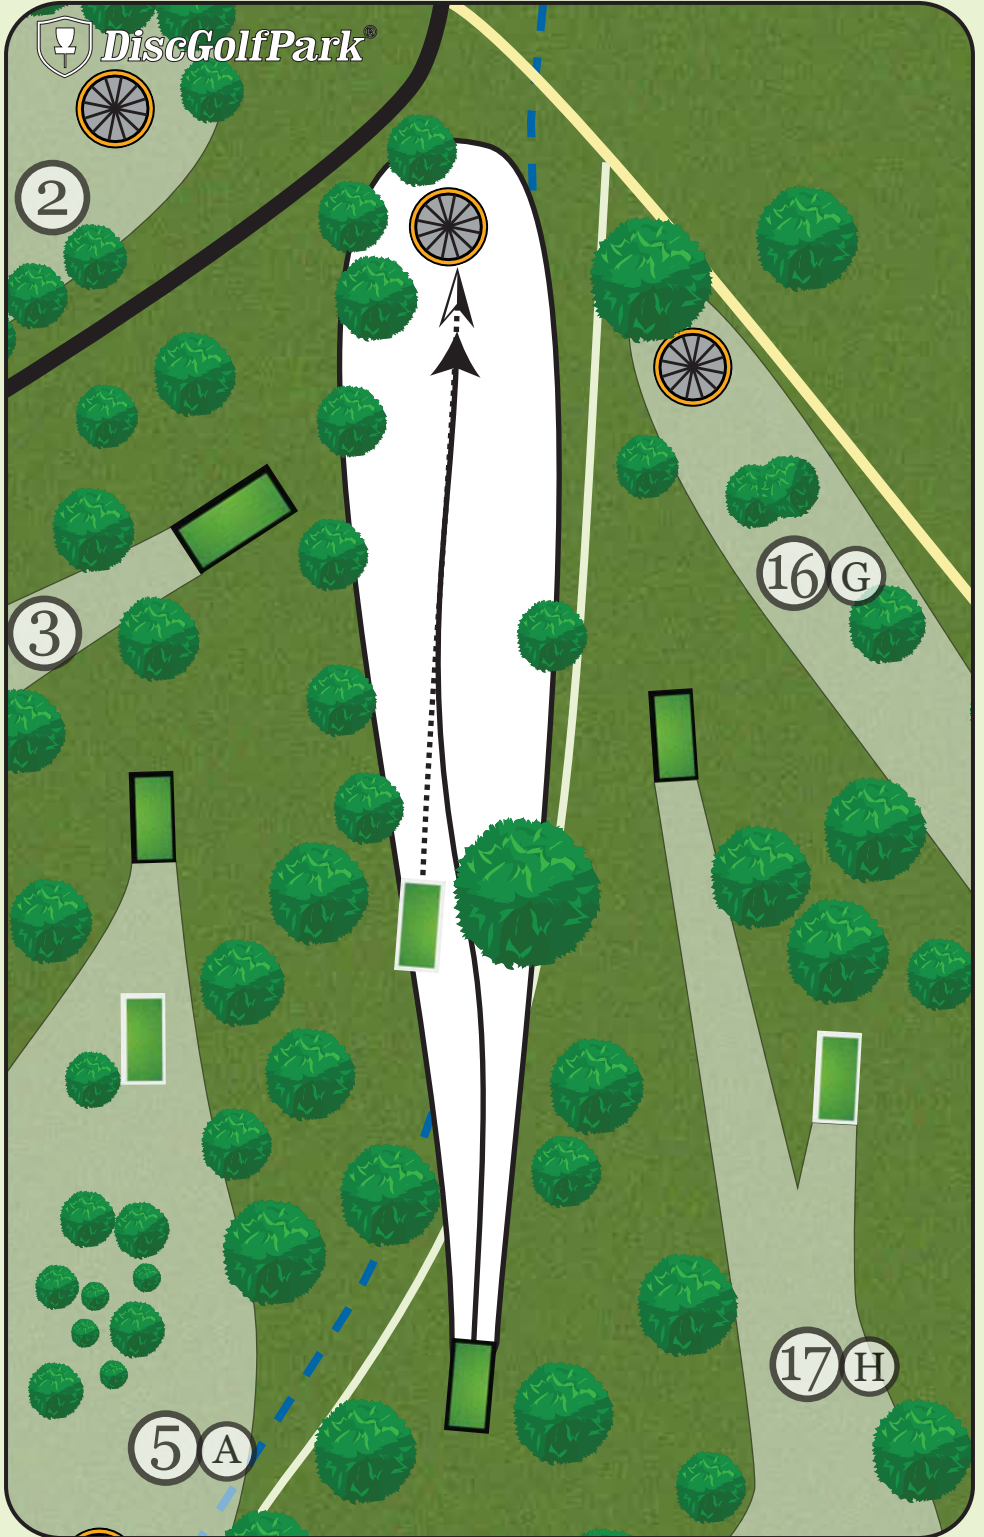

Comité Régional PACA
Sport en Milieu Rural

URGENCES

112

CHARLEVAL
EN PROVENCE

DiscGolfPark® de Charleval

#18
I

Par 3

98 m

68 m

Hors limites :
les chemins à droite
et à gauche.

Ne pas jeter vos déchets
sur le parcours, merci de
les garder dans vos sacs
puis de les jeter dans les
poubelles.

Interdiction formelle de
fumer sur le parcours et
sur l'ensemble du site.
Risque de départ de feu !