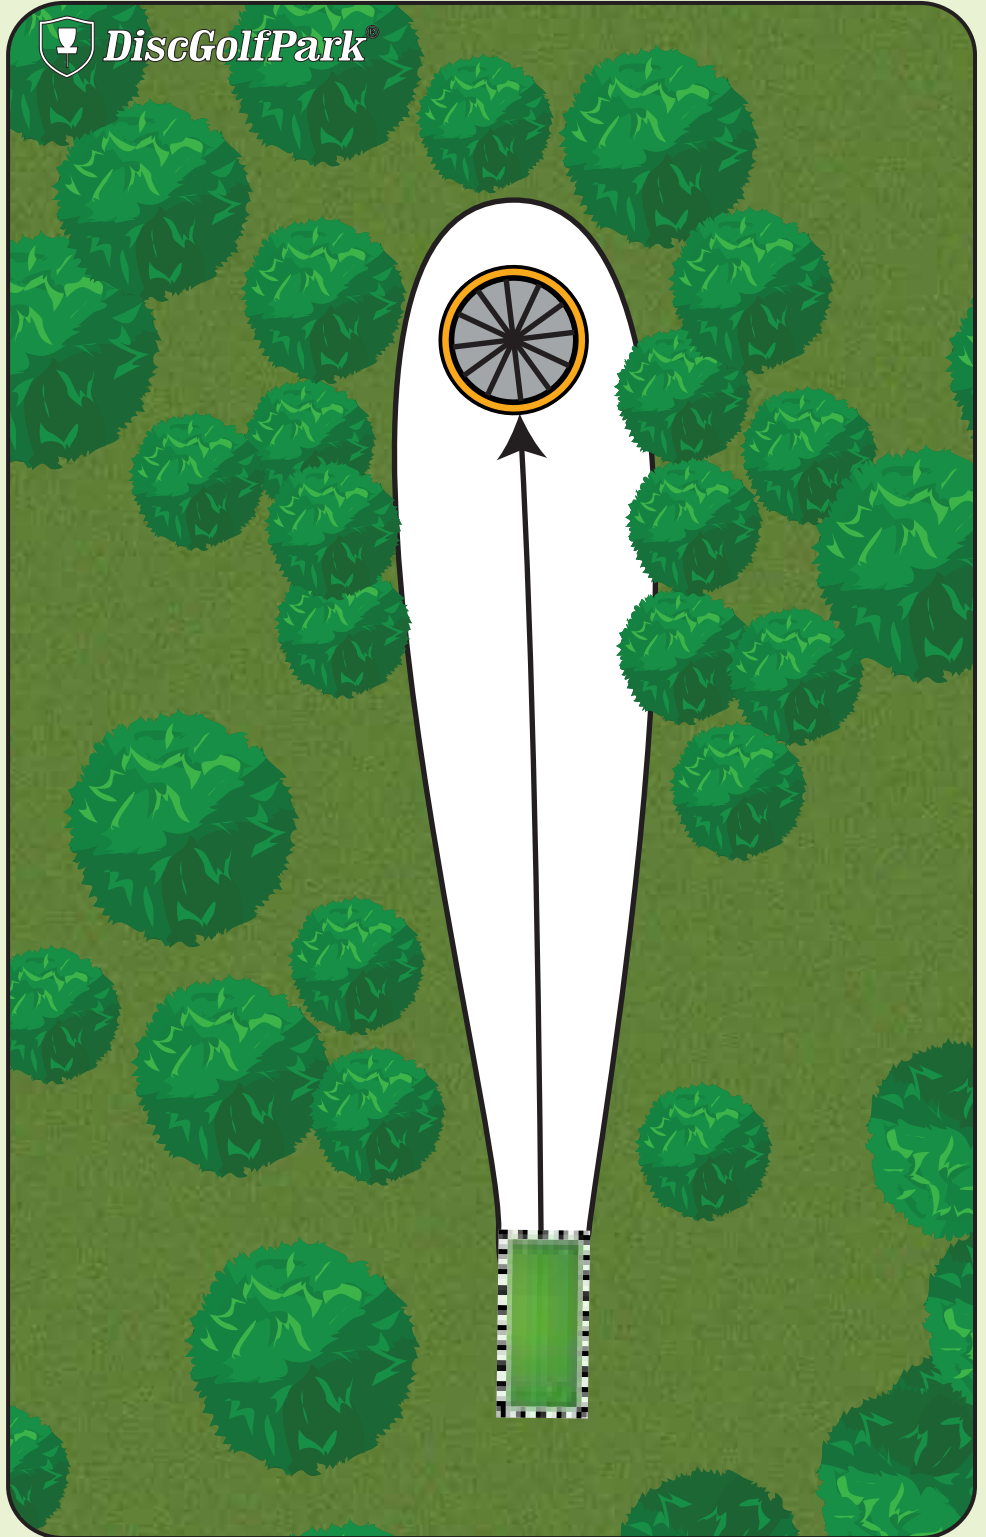

Comité Régional PACA
Sport en Milieu Rural

URGENCES

112