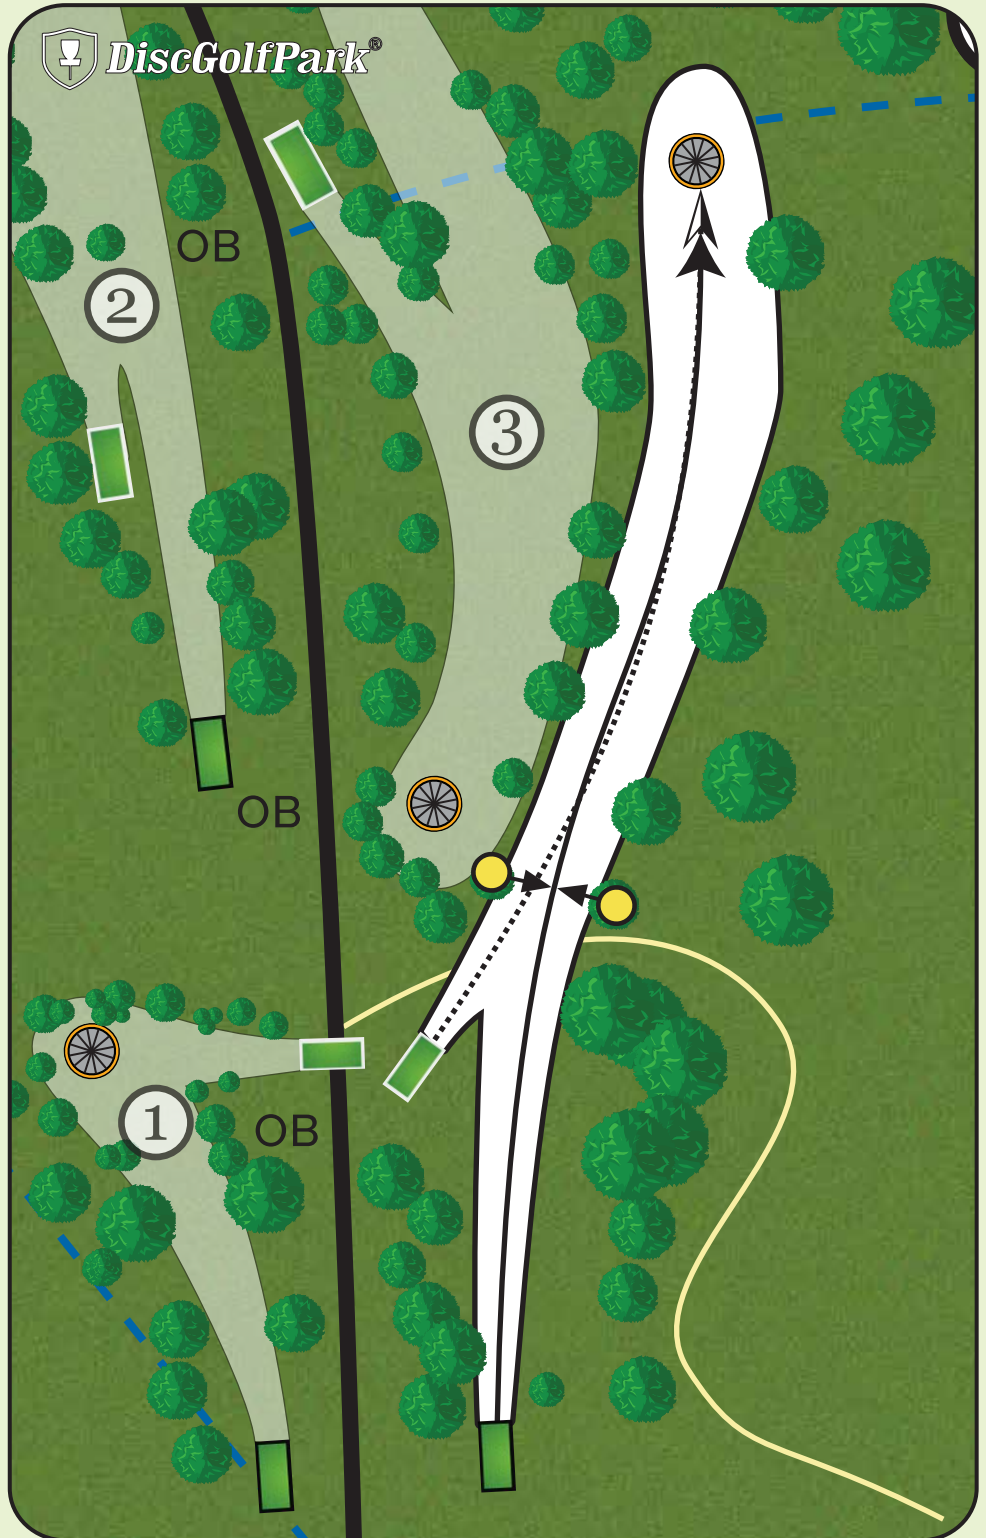

Comité Régional PACA
Sport en Milieu Rural

CHARLEVAL
EN PROVENCE

Comité Régional PACA
Sport en Milieu Rural

DiscGolfPark®

www.discboutib.fr

URGENCES

112