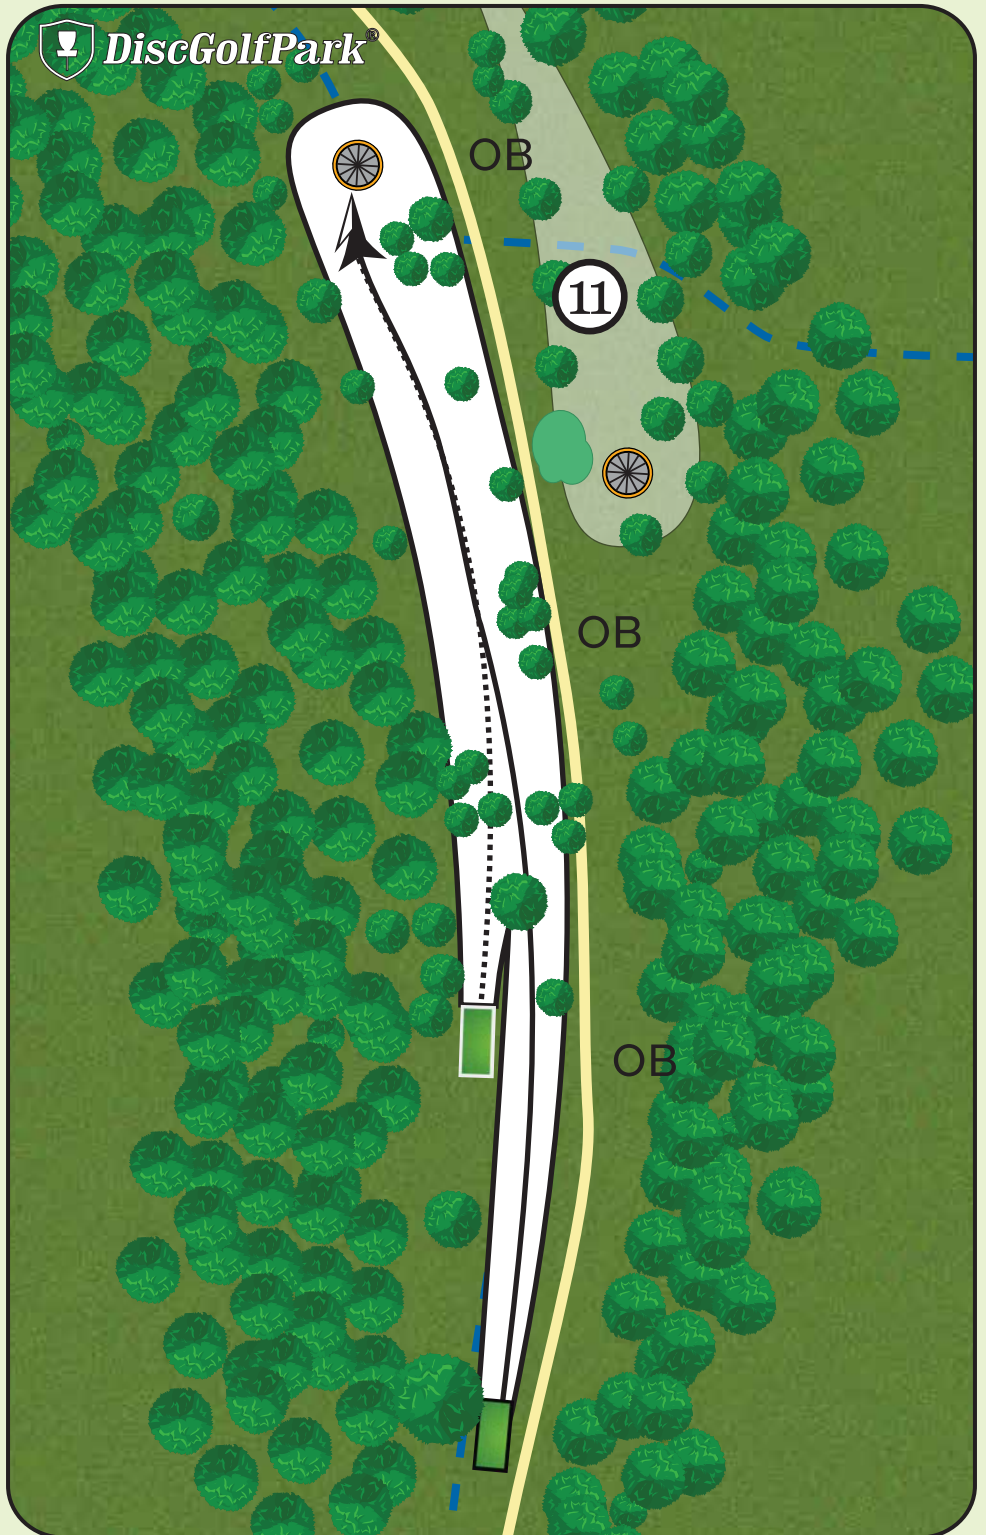

Comité Régional PACA
Sport en Milieu Rural

URGENCES
112 

CHARLEVAL
EN PROVENCE

DiscGolfPark® de Charleval

Par 4

171 m

122 m

! Hors limites :
le chemin à droite et
au delà.