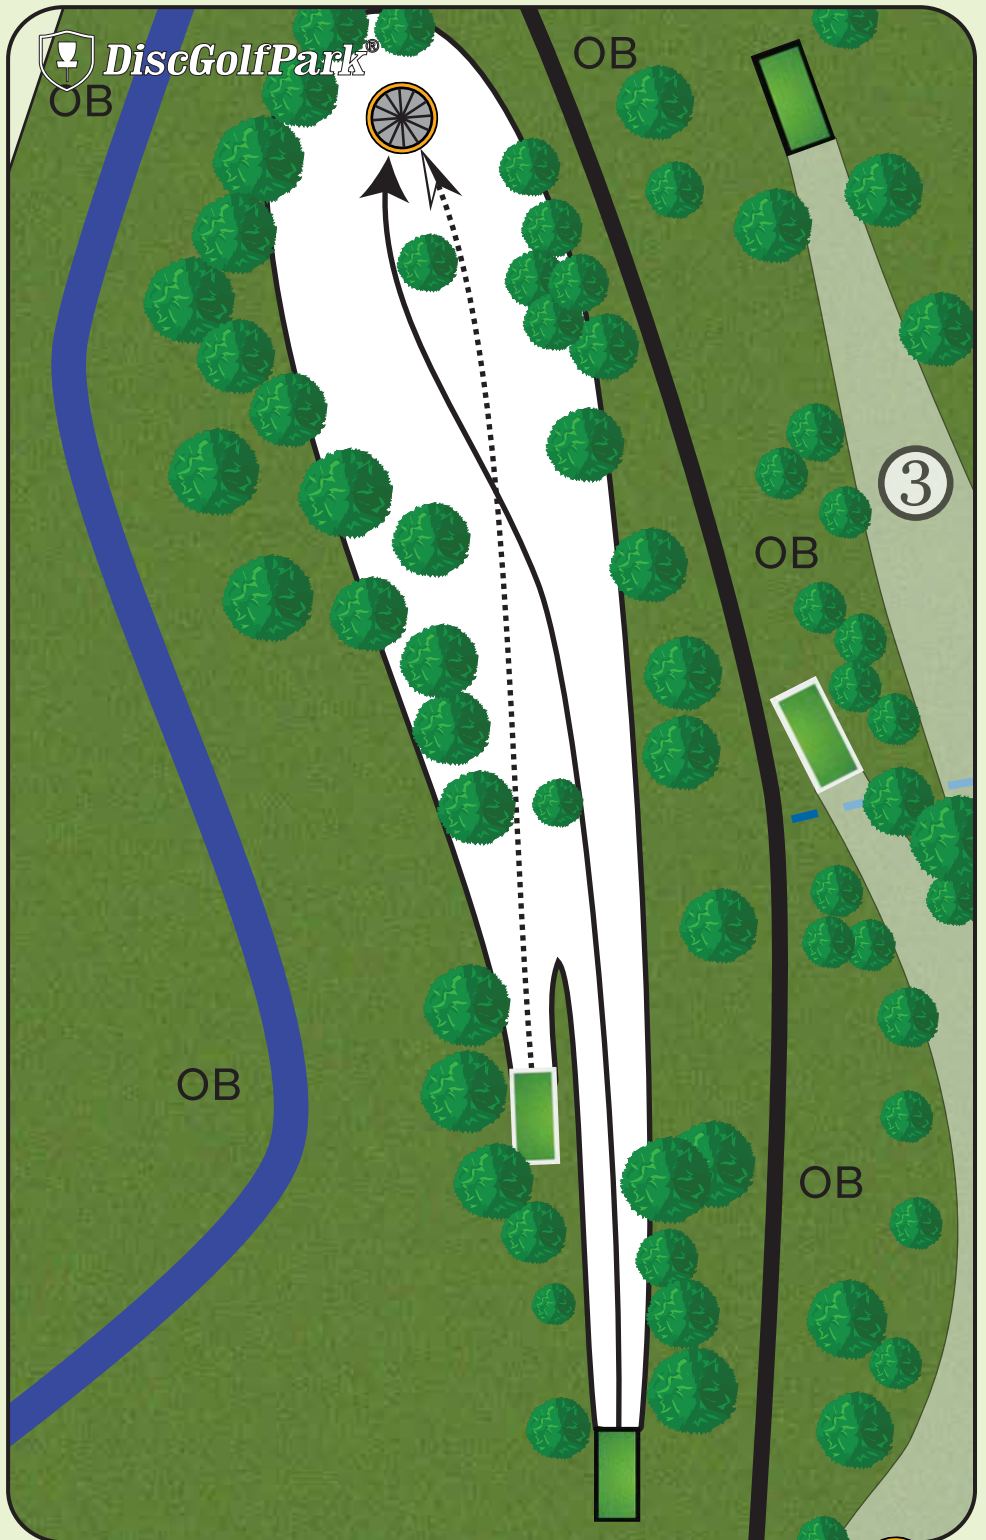

CHARLEVAL
EN PROVENCE

DiscGolfPark® de Charleval

Par 3

63 m
35 m

! Hors limites :
le chemin à droite et
au-delà, le canal à
gauche

 Ne pas jeter vos déchets
sur le parcours, merci de
les garder dans vos sacs
puis de les jeter dans les
poubelles.

Par 4

132 m

97 m

! Hors limites :
le chemin à droite et
au-delà, le canal à
gauche

 Ne pas jeter vos déchets
sur le parcours, merci de
les garder dans vos sacs
puis de les jeter dans les
poubelles.

 Interdiction formelle de
fumer sur le parcours et
sur l'ensemble du site.
Risque de départ de feu !