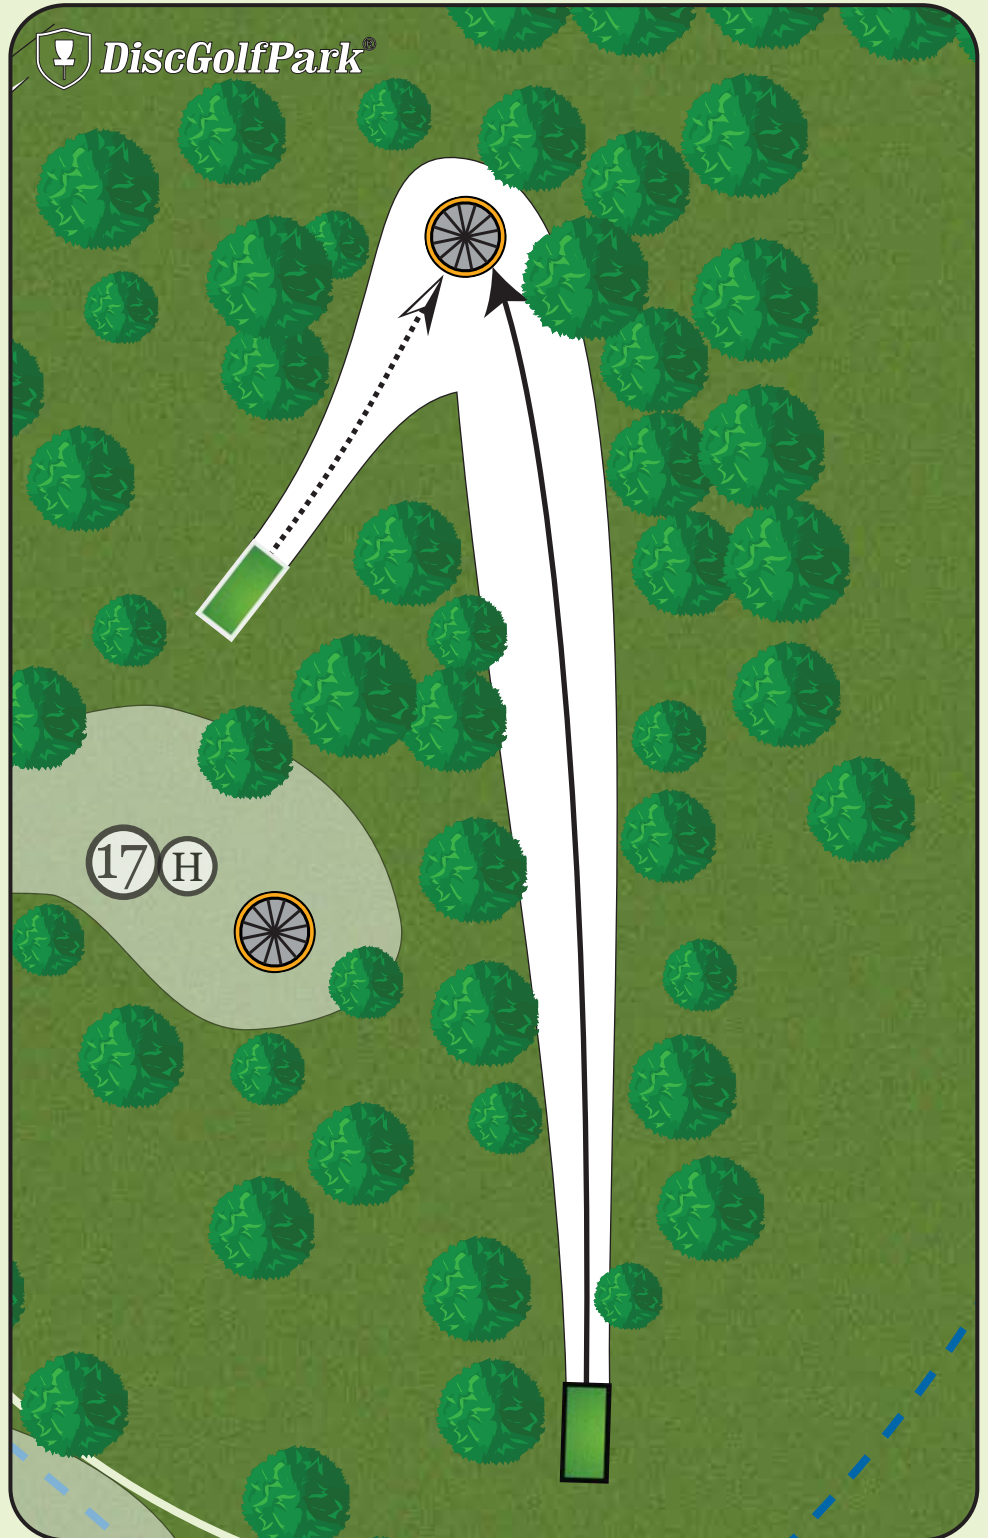

DiscGolfPark® de Charleval

#5 A

Par 3

69 m

52 m

! Pas de règle particulière sur ce trou.

🚫 Ne pas jeter vos déchets sur le parcours, merci de les garder dans vos sacs puis de les jeter dans les poubelles.

🚫 Interdiction formelle de fumer sur le parcours et sur l'ensemble du site. Risque de départ de feu !

Comité Régional PACA
Sport en Milieu Rural

URGENCES
112

CHARLEVAL
EN PROVENCE

DiscGolfPark® de Charleval

#6 B

Par 3

106 m

35 m