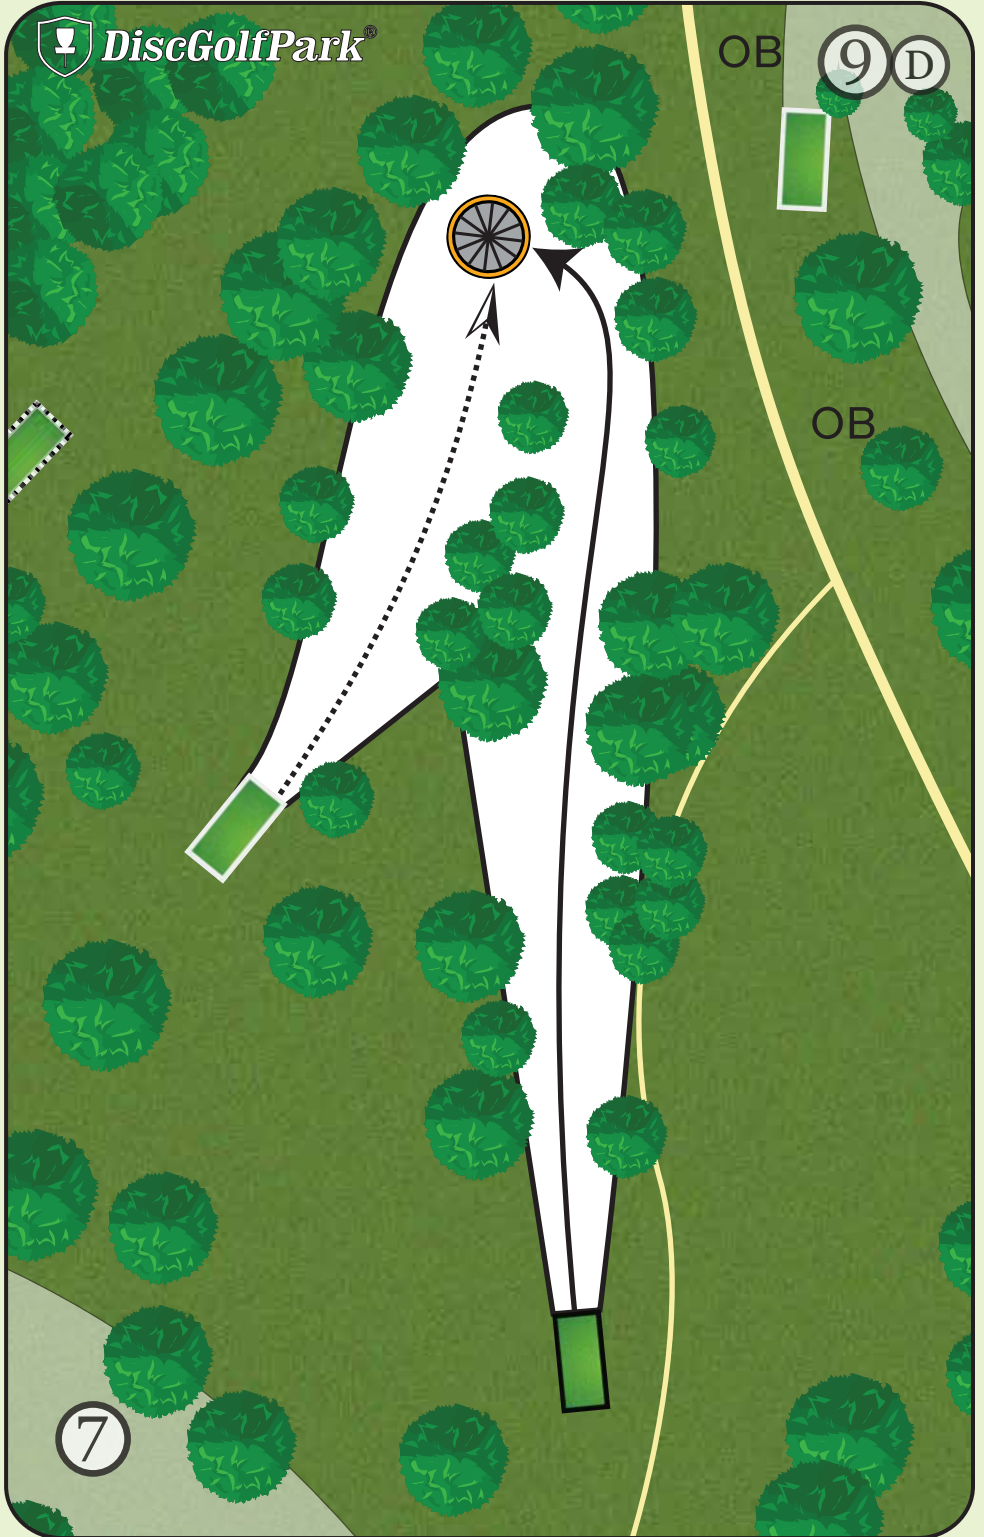

57 m

! Hors limites :
le chemin à droite et
au delà.

 Ne pas jeter vos déchets
sur le parcours, merci de
les garder dans vos sacs
puis de les jeter dans les
poubelles.

 Interdiction formelle de
fumer sur le parcours et
sur l'ensemble du site.
Risque de départ de feu !