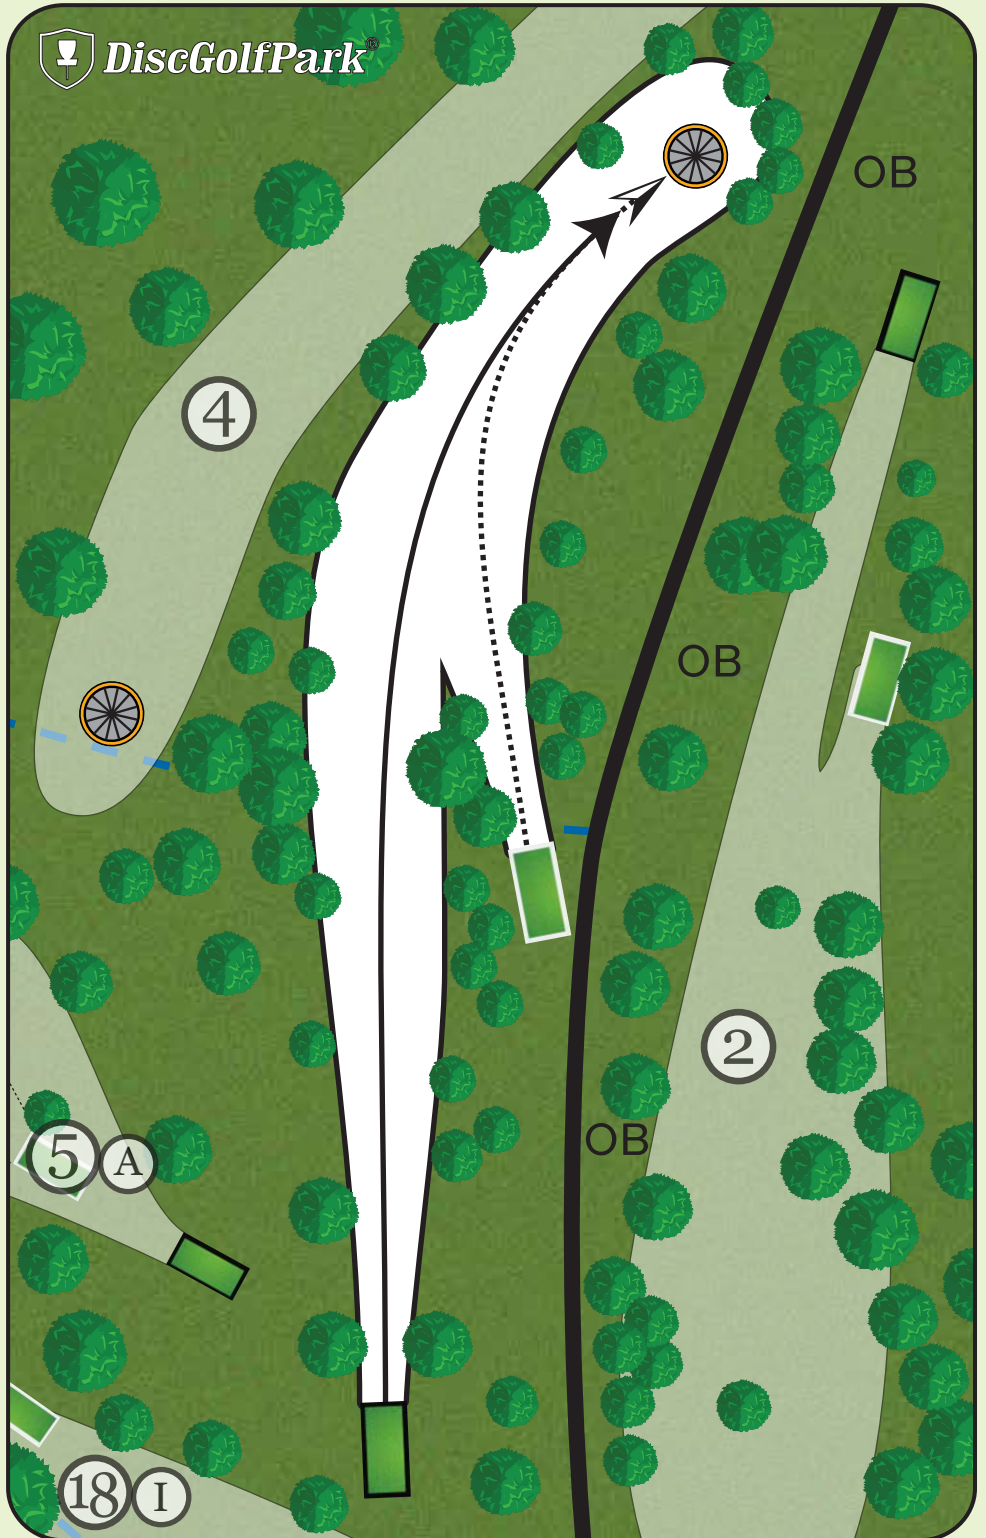

Par 4

132 m

97 m

! Hors limites :
le chemin à droite et
au-delà, le canal à
gauche

 Ne pas jeter vos déchets
sur le parcours, merci de
les garder dans vos sacs
puis de les jeter dans les
poubelles.

 Interdiction formelle de
fumer sur le parcours et
sur l'ensemble du site.
Risque de départ de feu !

! Hors limites :
le chemin à droite et
au-delà.

 Ne pas jeter vos déchets
sur le parcours, merci de
les garder dans vos sacs
puis de les jeter dans les
poubelles.

 Interdiction formelle de
fumer sur le parcours et
sur l'ensemble du site.
Risque de départ de feu !