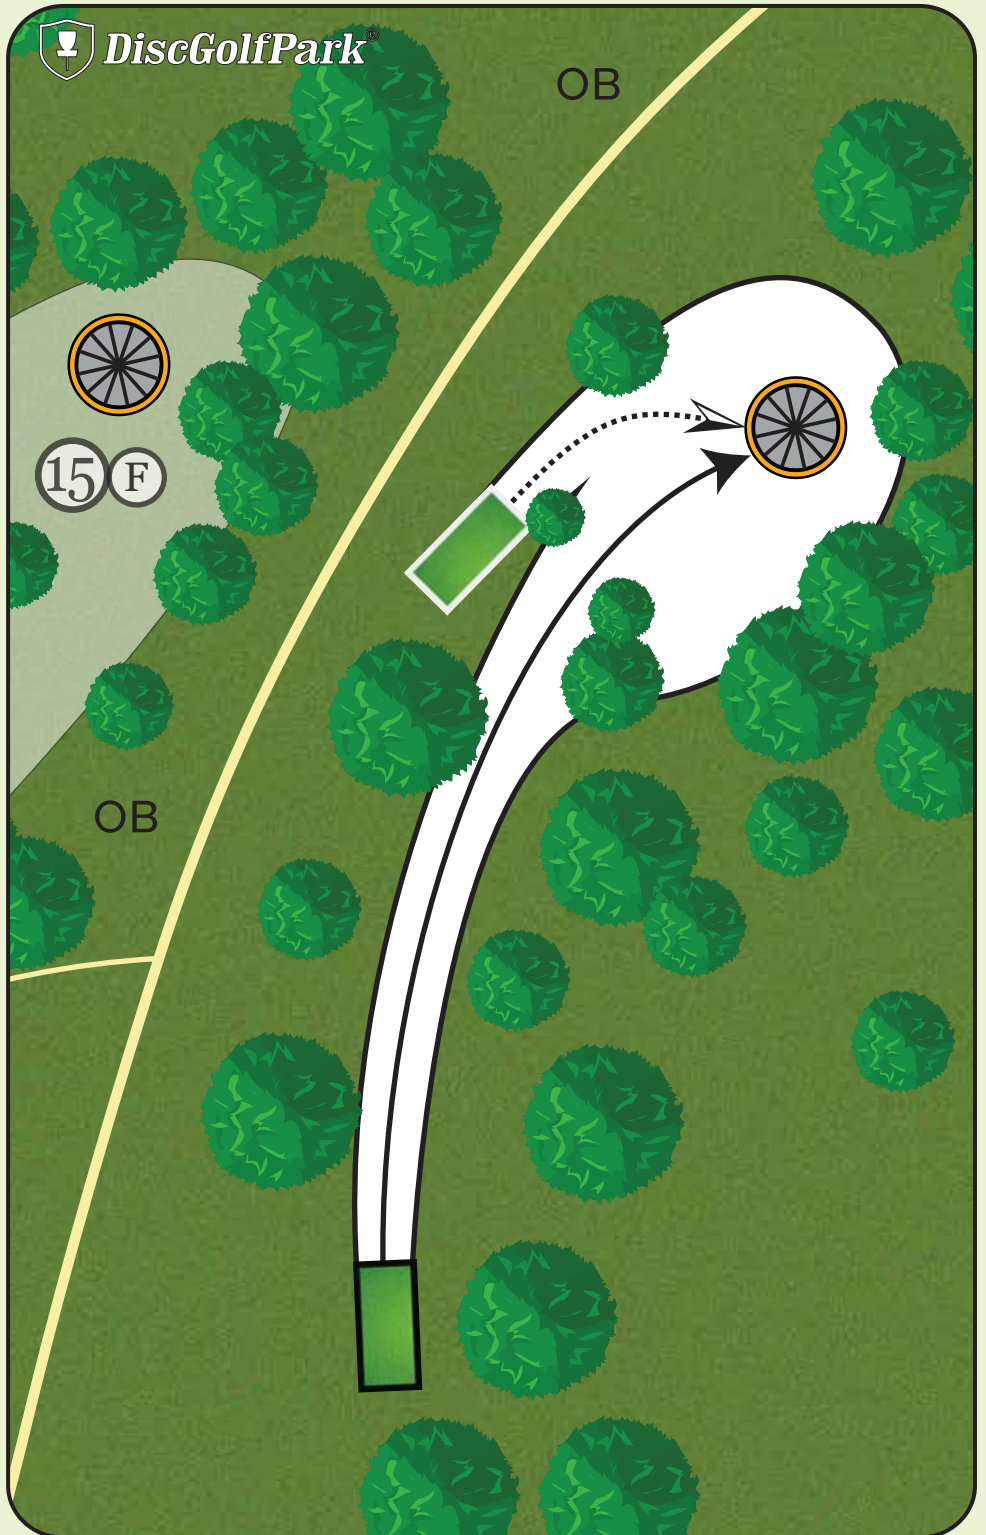

58 m

58 m

! Attention aux promeneurs sur le chemin.
Pas de règle particulière sur ce trou

 Ne pas jeter vos déchets sur le parcours, merci de les garder dans vos sacs puis de les jeter dans les poubelles.

 Interdiction formelle de fumer sur le parcours et sur l'ensemble du site.
Risque de départ de feu !

Comité Régional PACA
Sport en Milieu Rural

CHARLEVAL
EN PROVENCE

DiscGolfPark® de Charleval

#9 D

Par 3

88 m

45 m

Hors limites :
le chemin à gauche
et au-delà.

Ne pas jeter vos déchets
sur le parcours, merci de
les garder dans vos sacs
puis de les jeter dans les
poubelles.

Interdiction formelle de
fumer sur le parcours et
sur l'ensemble du site.
Risque de départ de feu !