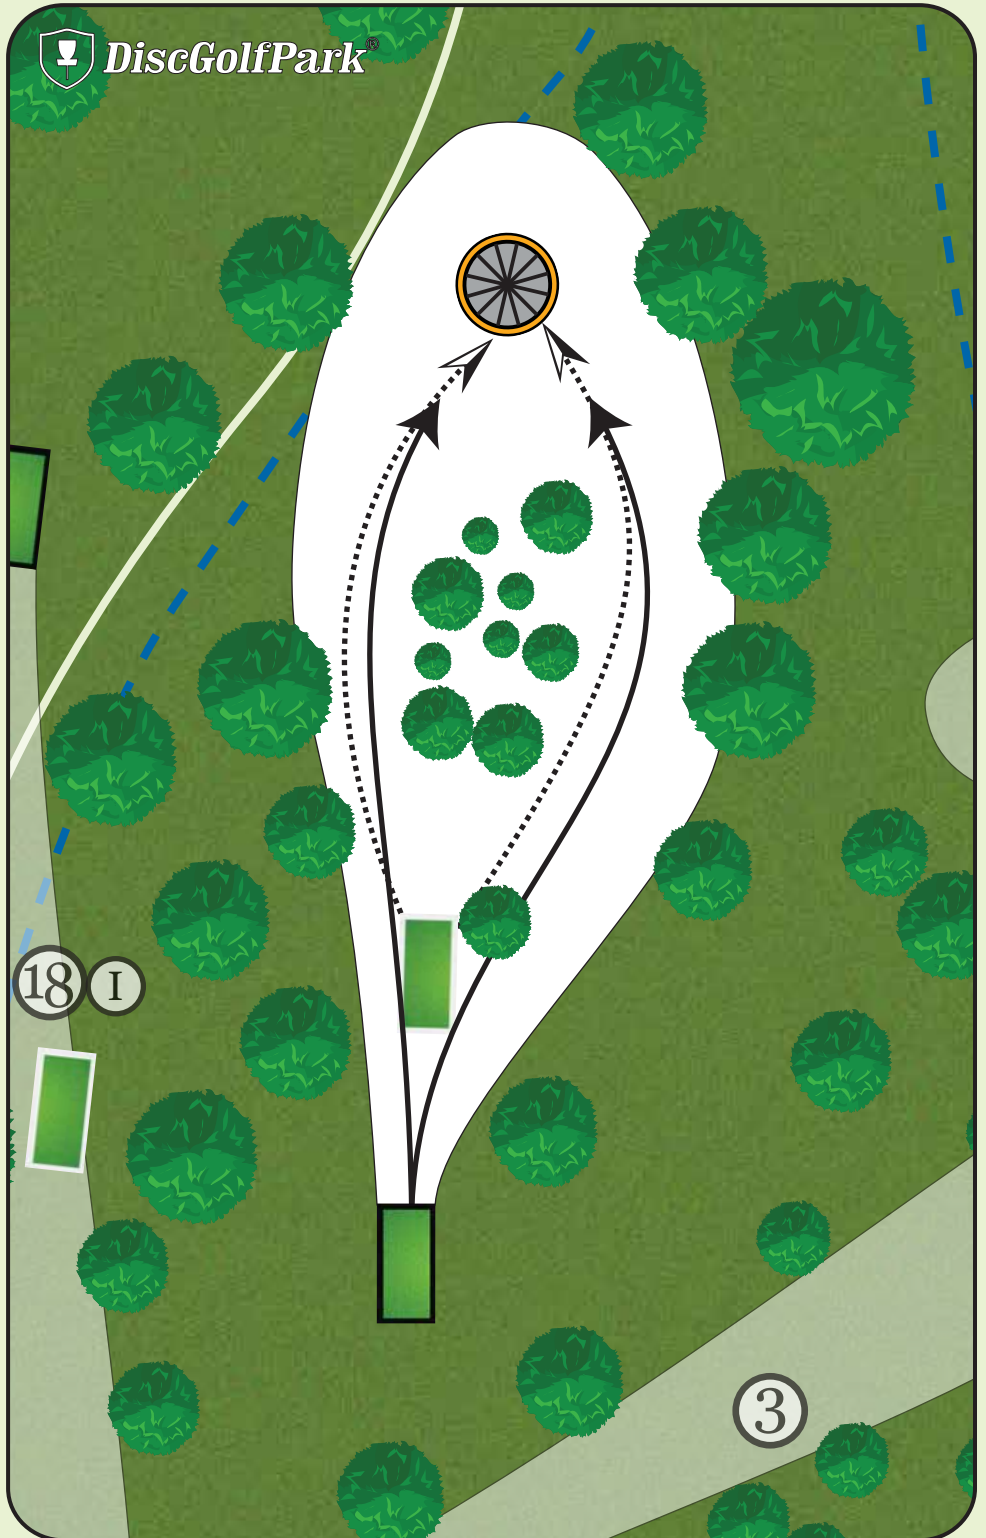

DiscGolfPark® de Charleval

#5 A

Par 3

69 m

52 m

! Pas de règle particulière sur ce trou.

🚫 Ne pas jeter vos déchets sur le parcours, merci de les garder dans vos sacs puis de les jeter dans les poubelles.

🚫 Interdiction formelle de fumer sur le parcours et sur l'ensemble du site. Risque de départ de feu !