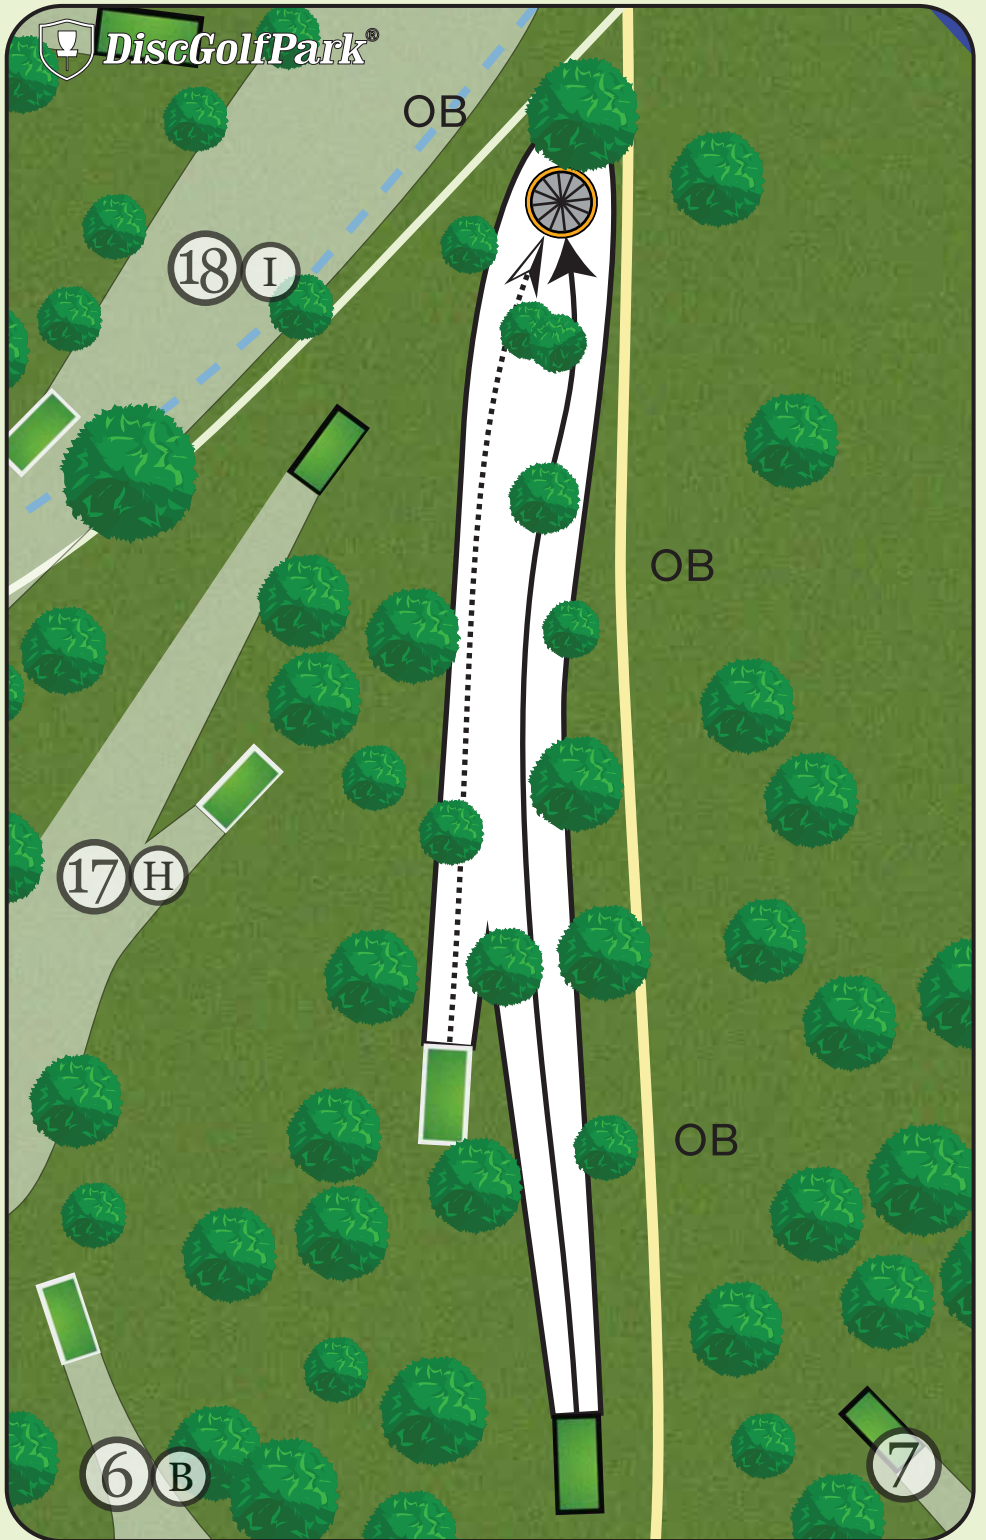

URGENCES
112 

CHARLEVAL
EN PROVENCE

DiscGolfPark® de Charleval

#16
G

Par 3

112 m

85 m

! Hors limites :
les chemins à droite
et à gauche.