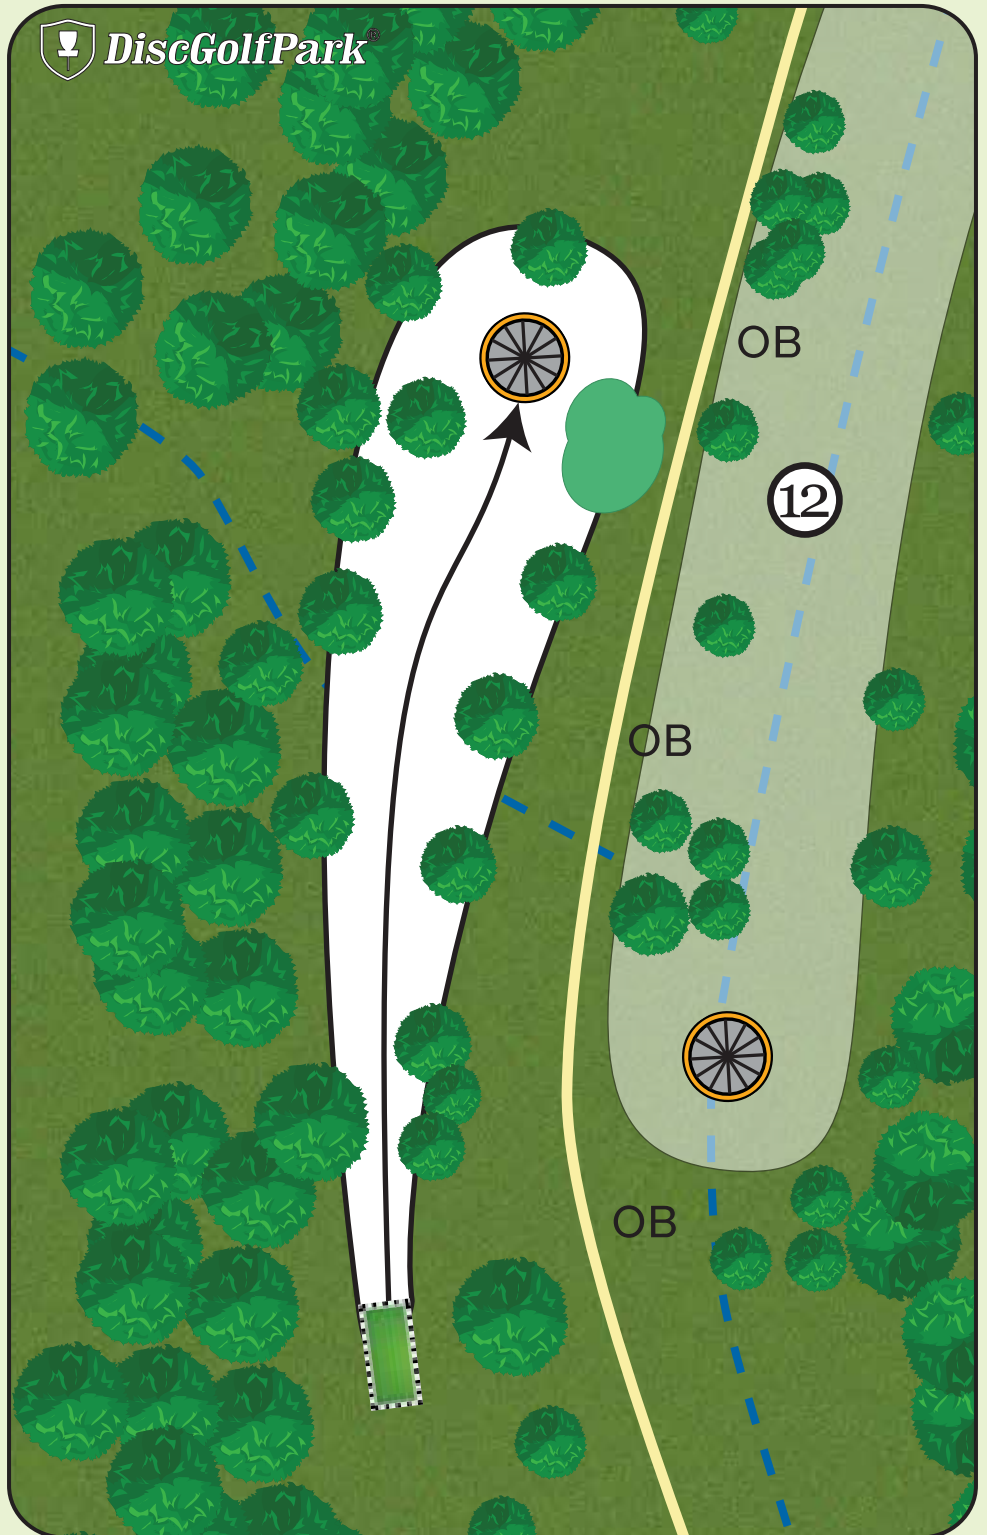

Comité Régional PACA
Sport en Milieu Rural

URGENCES
112