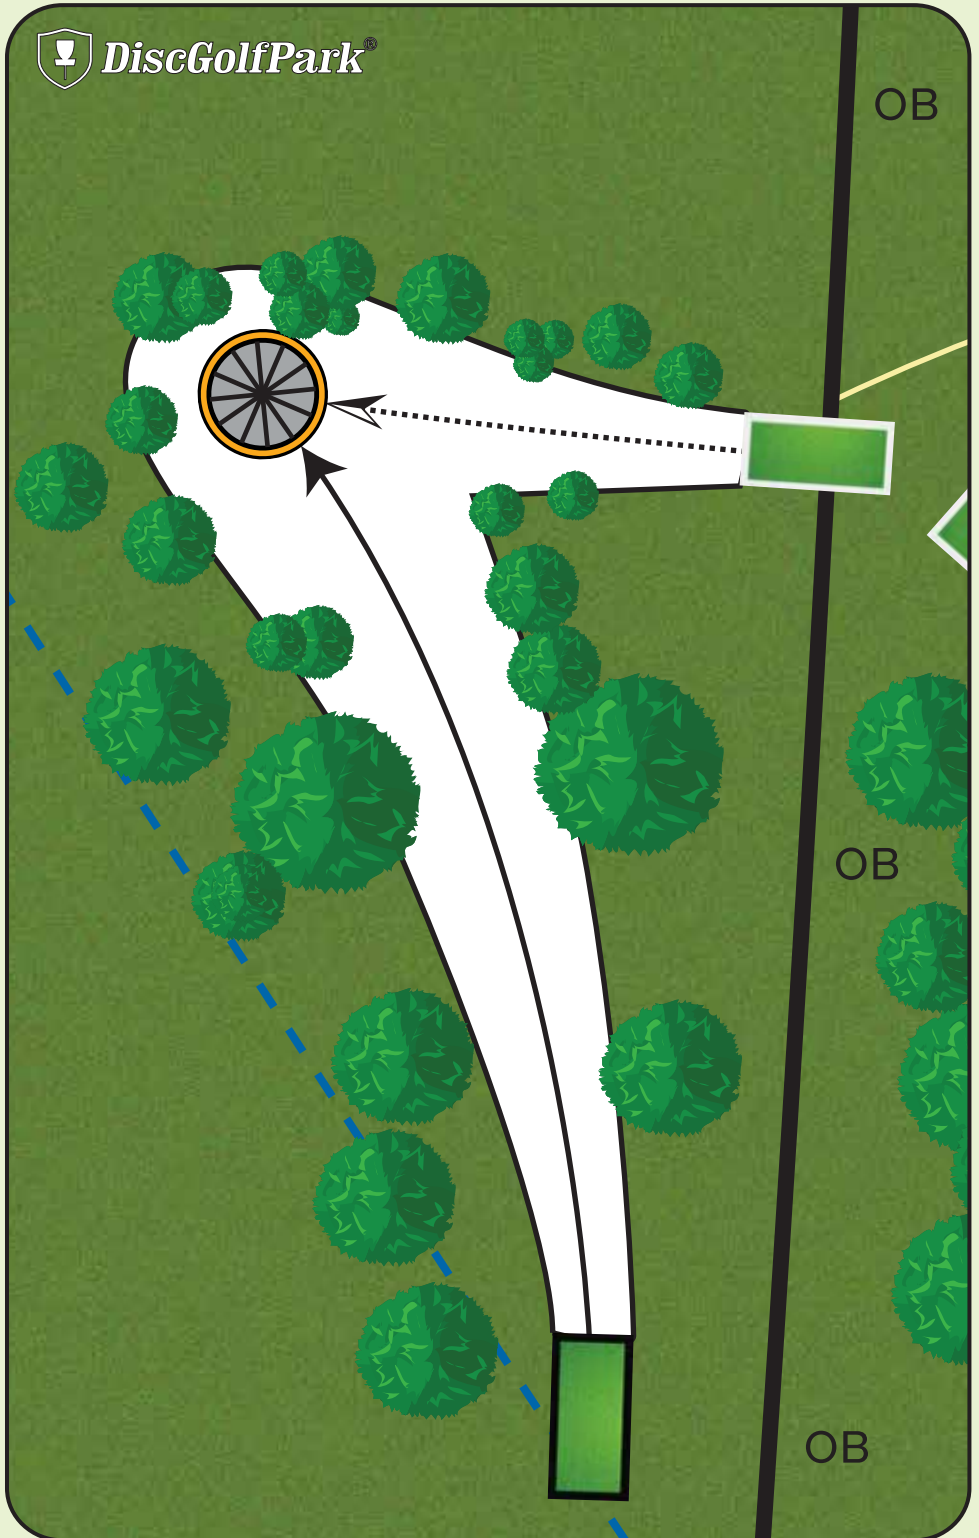

CHARLEVAL
EN PROVENCE

DiscGolfPark® de Charleval

Par 3

63 m
35 m

! Hors limites :
le chemin à droite et
au-delà, le canal à
gauche

 Ne pas jeter vos déchets
sur le parcours, merci de
les garder dans vos sacs
puis de les jeter dans les
poubelles.