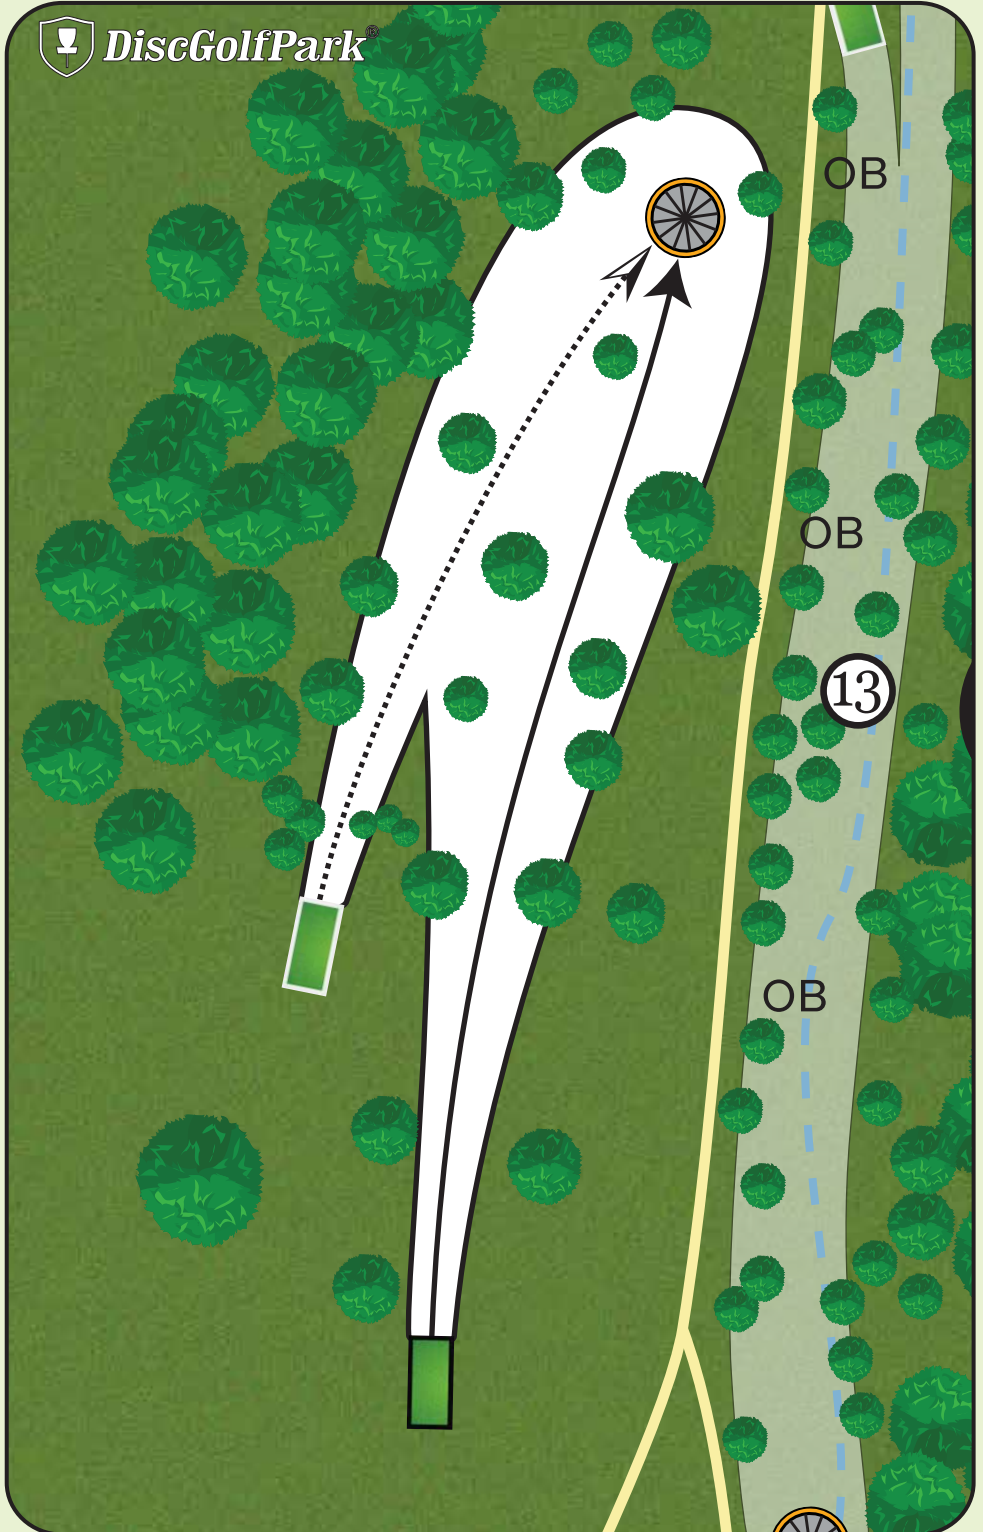

DiscGolfPark® de Charleval

#10

Par 3

98 m

67 m

! Hors limites :
le chemin à droite et
au delà.

 Ne pas jeter vos déchets
sur le parcours, merci de
les garder dans vos sacs
puis de les jeter dans les
poubelles.