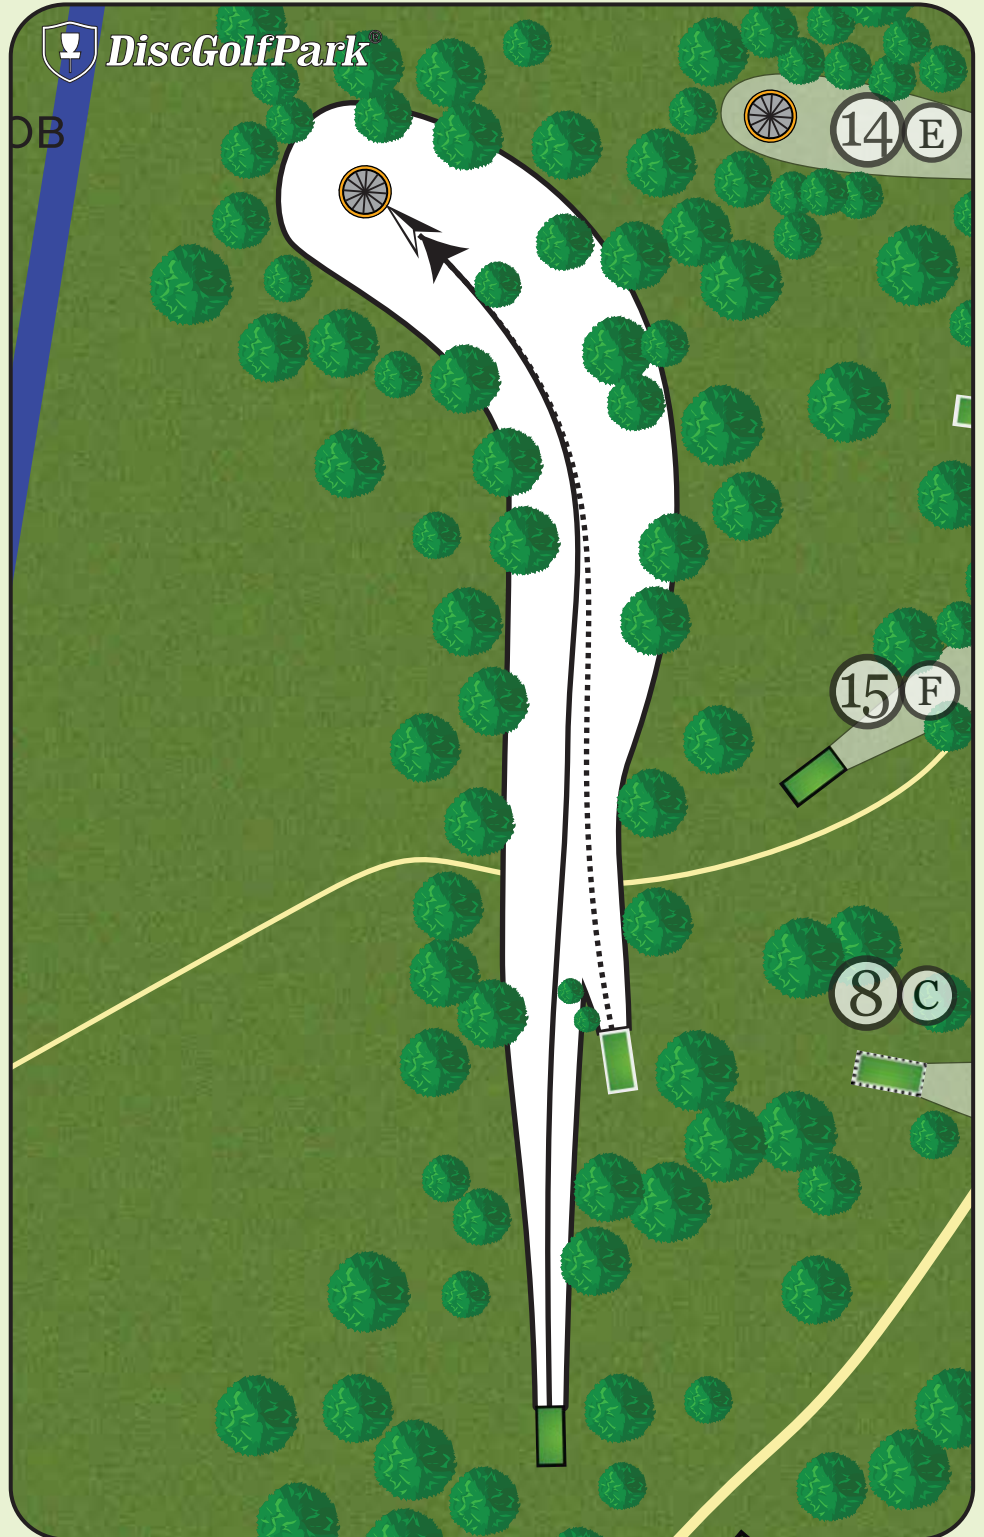

Comité Régional PACA
Sport en Milieu Rural

URGENCES

112