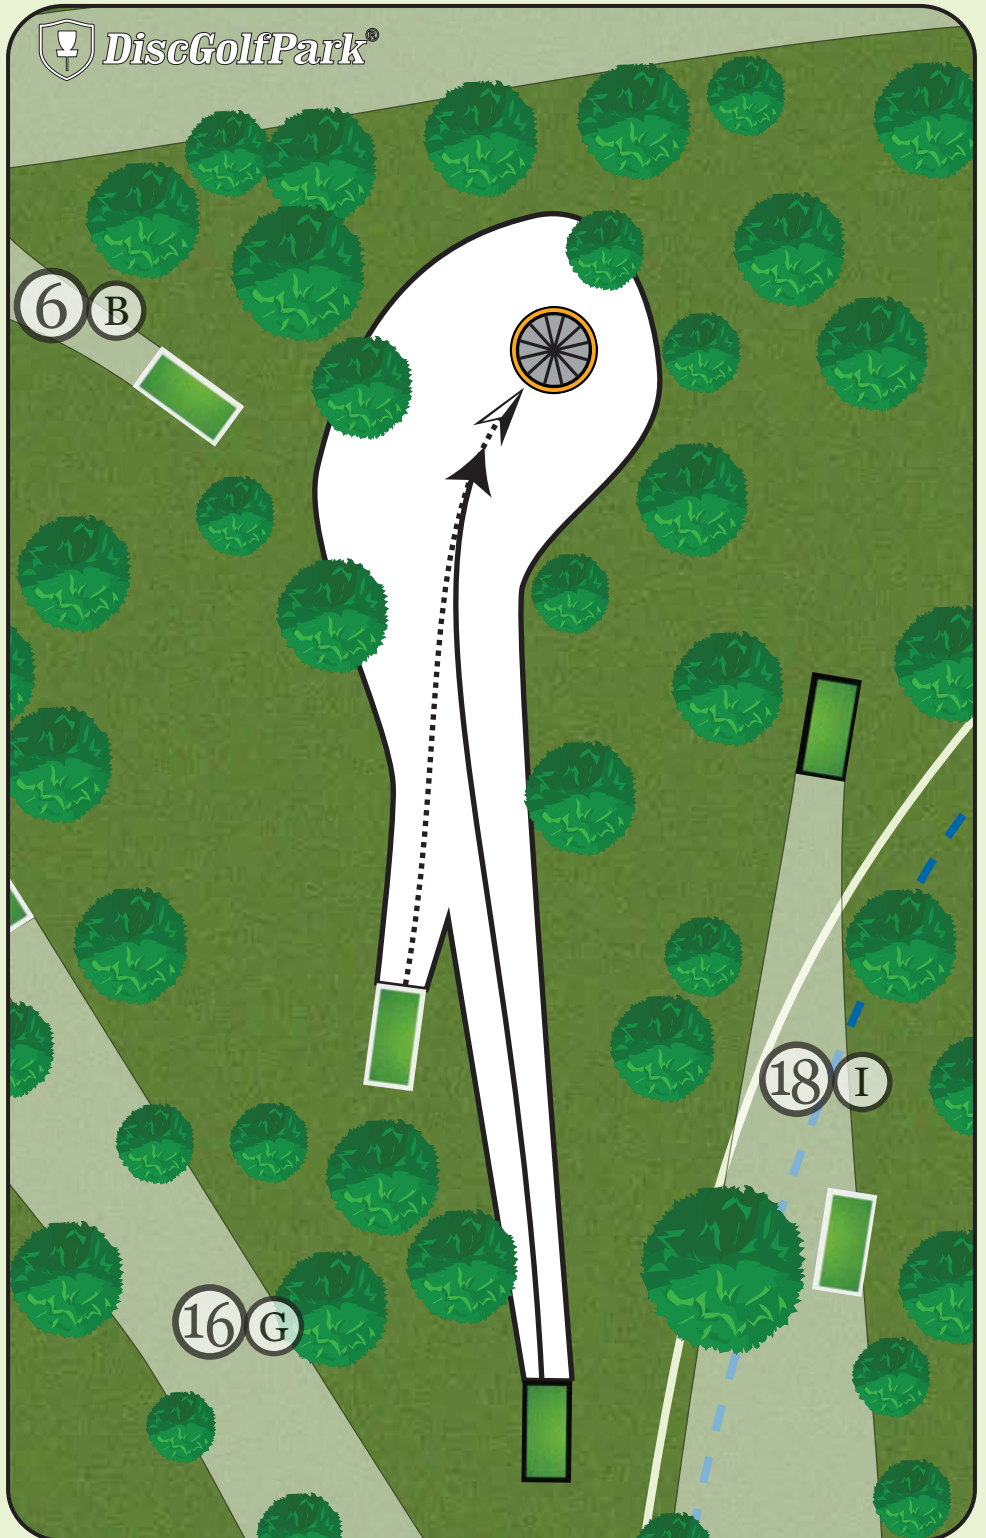

CHARLEVAL
EN PROVENCE

DiscGolfPark® de Charleval

#17
H

Par 3

84 m

51 m

Pas de règle
particulière sur ce
trou.

Ne pas jeter vos déchets
sur le parcours, merci de
les garder dans vos sacs
puis de les jeter dans les
poubelles.

Interdiction formelle de
fumer sur le parcours et
sur l'ensemble du site.

Risque de départ de feu !

Comité Régional PACA
Sport en Milieu Rural

URGENCES

112